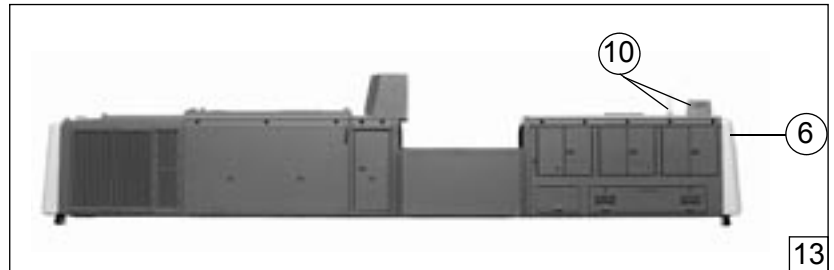

Pos.Nr. Pos.no. Position	Beschreibung Description Désignation	Preisgruppe Price bracket Catégorie de prix	Art.-Nr. Art.no. Réf.
1	Motor Motor	85009	55
2	Schraube M 2 x 6 Screw M 2 x 6	85672	2
3	Schraube 2,2 x 9,5 Screw 2,2 x 9,5	85808	2
4	Platine komplett Printed circuit assembly	87858	57
5	Fenstersatz Window set	114494	16
6	Linse Lens	93994	2
7	Brückenstecker Connector	100644	7
8	Dachlüfter Roof lifter	107631	2
9	Rauchfang Chimney	107632	3
10	Teilesatz Parts set	114507	6
11	Drahtlampe Lead bulb	109321	10
12	Hauptrahmen für 63952 Main frame für 63952	114503	38
13	Gehäuse ohne Kabine Betr.-Nr. 295 100-2 Body assembly Betr.-No. 295 100-2	114505	32
14	Sirene 1 Airhorn 1	114508	2
15	Sirene 2 Airhorn 2	114509	2
16	Kabine komplett Cab assembly	114506	41
~Wechselstrom/AC			
17	Motorladecoder Locdecoder Motorola	10738	-
18	Anschlussnippel Connector	111116	3
19	Platine kpl. Printed circuit assembly	114655	35