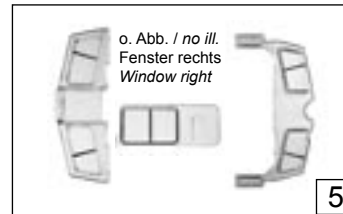

Pos.Nr. Pos.no. Position	Beschreibung Description Désignation	Preisgruppe Price bracket Catégorie de prix	Art.-Nr. Art.no. Réf.
1	Motor Motor	85009	55
2	Schraube M 2 x 6 Screw M 2 x 6	85672	2
3	Schraube 2,2 x 9,5 Screw 2,2 x 9,5	85808	2
4	Platine komplett Printed circuit assembly	87858	57
5	Fenstersatz Window set	114494	16
6	Linse Lens	93994	2
7	Brückenstecker Connector	100644	7
8	Dachlüfter Roof lifter	107631	2
9	Rauchfang Chimney	107632	3
10	Teilesatz Parts set	114507	6
11	Drahtlampe Lead bulb	109321	10
12	Hauptrahmen für 63952 Main frame für 63952	114503	38
13	Gehäuse ohne Kabine Betr.-Nr. 295 100-2 Body assembly Betr.-No. 295 100-2	114505	32
14	Sirene 1 Airhorn 1	114508	2
15	Sirene 2 Airhorn 2	114509	2
16	Kabine komplett Cab assembly	114506	41
~Wechselstrom/AC			
17	Motorladecoder Locdecoder Motorola	10738	-
18	Anschlussnippel Connector	111116	3
19	Platine kpl. Printed circuit assembly	114655	35