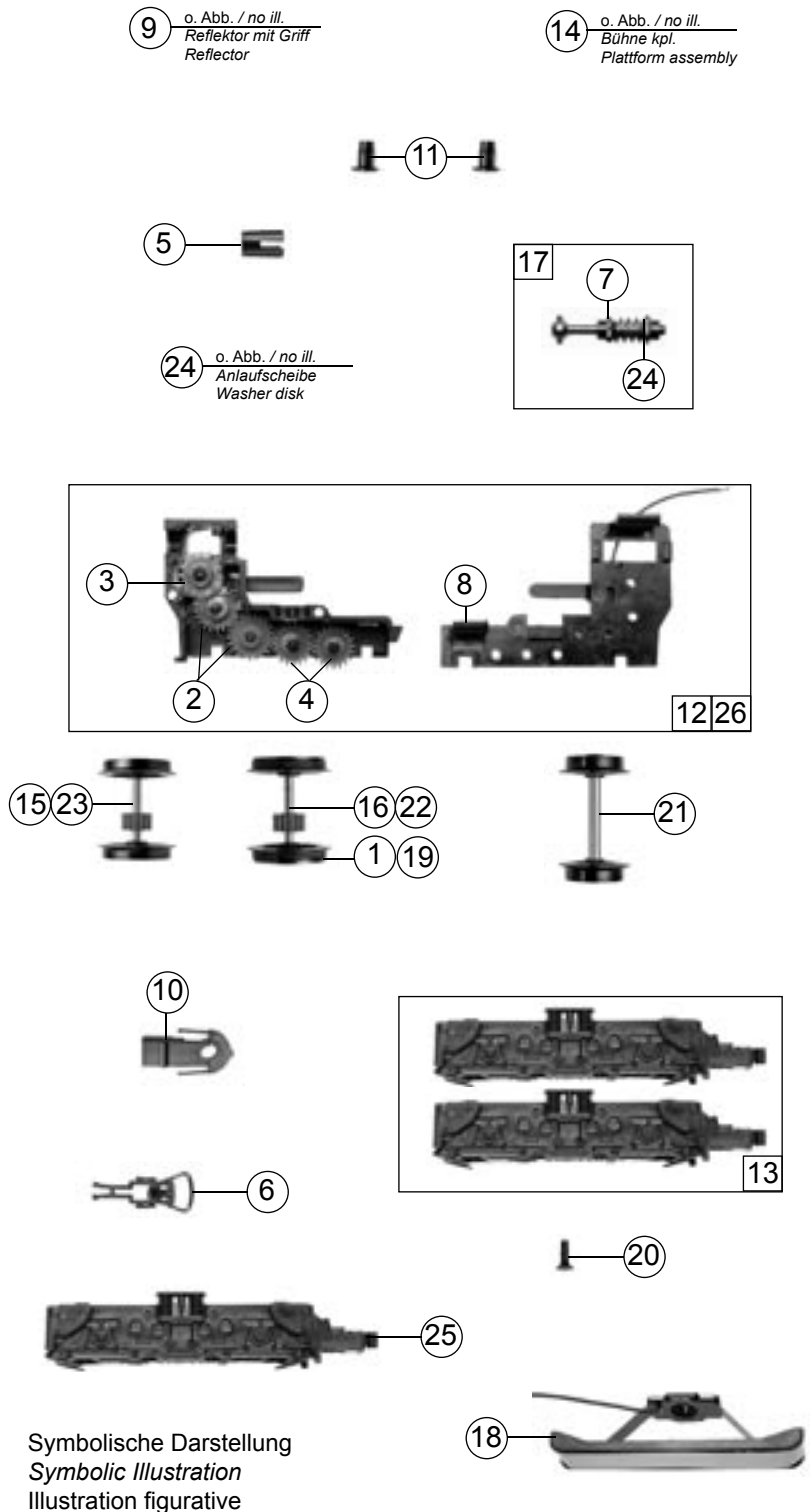

Pos.Nr. Pos.no. Position	Beschreibung Description Désignation	Preisgruppe Price bracket Catégorie de prix	Art.-Nr. Art.no. Réf.
1	Hafringsatz Traction tyres set	85622	19
2	Zahnrad z=21; m 0,4 Gear t=21, m 0,4	86414	2
3	Schneckenzahnrad (auch f. Drehg. m. Schl.) Worm Gear (also f. Bogie with collector)	86490	4
4	Zahnrad z=19; m 0,4 Gear t=19; m 0,4	86493	2
5	Kardanwelle Cardan shaft	87214	4
6	Standardkupplung Coupling	89246	5
7	Lager für Schnecken Worm axle bearing	89749	6
8	Radkontakt Wheel current contact strip	89804	9
9	Reflektor m. Griff Reflector	114510	3
10	Kupplungshalter Holder for couplin	100829	2
11	Puffer Buffer	105825	2
12	Teilesatz Parts set	112820	12
13	Blendensatz Bogieset	111874	25
14	Bühne komplett Plattform assembly	114504	25
15	Radsatz Wheelset	111124	18
16	Radsatz mit 2 Hafringen Wheelset with 2 traction tyres	111125	20
17	Schneckensatz Worm set	111307	24
~Wechselstrom/AC			
18	Schleifer Collector	40064	--
19	Hafringsatz Set with traction tires	85623	16
20	Schraube M 1,6 x 5 Screw M 1,6 x 5	85702	2
21	Radsatz ohne Zahnrad Wheelset without gear	110520	16
22	Radsatz mit 2 Hafringen Wheelset with 2 traction tyres	111109	20
23	Radsatz ohne Hafringe Wheelset without traction tyres	111110	18
24	Anlaufscheibe 4x2.1x0,01 Washer disk	114622	2
25	Blende ohne Leiter Bogie without ladder	114855	15
26	Teilesatz Partz set	112827	12

Symbolische Darstellung
Symbolic Illustration
Illustration figurative

Ersatzteile erhalten Sie bei Ihrem Fachhändler,
Ihrer Landesvertretung, oder bei:

You can order your Replacement Parts at your
local dealer, your country representative, or:

Passez commande des pièces détachées chez
votre détaillant, chez le S.A.V. de votre importa-
teur national ou en direct au S.A.V. ROCO:

**ROCO Modellspielwaren
VertriebsgmbH & Co. Handels KG
- Service -**

**Georg-Wrede-Straße 49
D-83395 Freilassing**

☎ +49 / (0)86 54 / 47 63 0

Fax: +49 / (0)86 54 / 47 63 50

E-Mail: service@roco-online.de