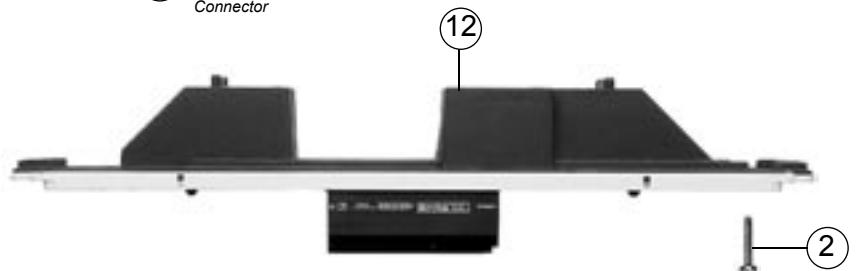

18 o. Abb. / no ill.
Anschlussnippel
Connector