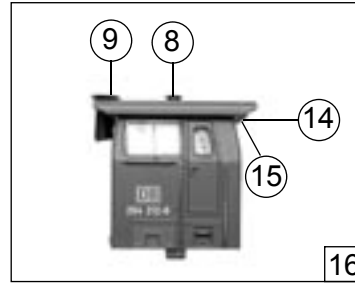

Pos.Nr. Pos.no. Position	Beschreibung Description Désignation	Preisgruppe Price bracket Catégorie de prix	Art.-Nr. Art.no. Réf.
1	Motor Motor	85009	55
2	Schraube M 2 x 6 Screw M 2 x 6	85672	2
3	Schraube 2,2 x 9,5 Screw 2,2 x 9,5	85808	2
4	Platine komplett Printed circuit assembly	87858	57
5	Fenstersatz Window set	114494	16
6	Linse Lens	93994	2
7	Brückenstecker Connector	100644	7
8	Dachlüfter Roof lifter	107631	2
9	Rauchfang Chimney	107632	3
10	Teilesatz Parts set	114507	6
11	Drahtlampe Lead bulb	109321	10
12	Hauptrahmen für 63952 Main frame für 63952	114503	38
13	Gehäuse ohne Kabine Betr.-Nr. 295 100-2 Body assembly Betr.-No. 295 100-2	114505	32
14	Sirene 1 Airhorn 1	114508	2
15	Sirene 2 Airhorn 2	114509	2
16	Kabine komplett Cab assembly	114506	41
~Wechselstrom/AC			
17	Motorladecoder Locdecoder Motorola	10738	-
18	Anschlussnippel Connector	111116	3
19	Platine kpl. Printed circuit assembly	114655	35